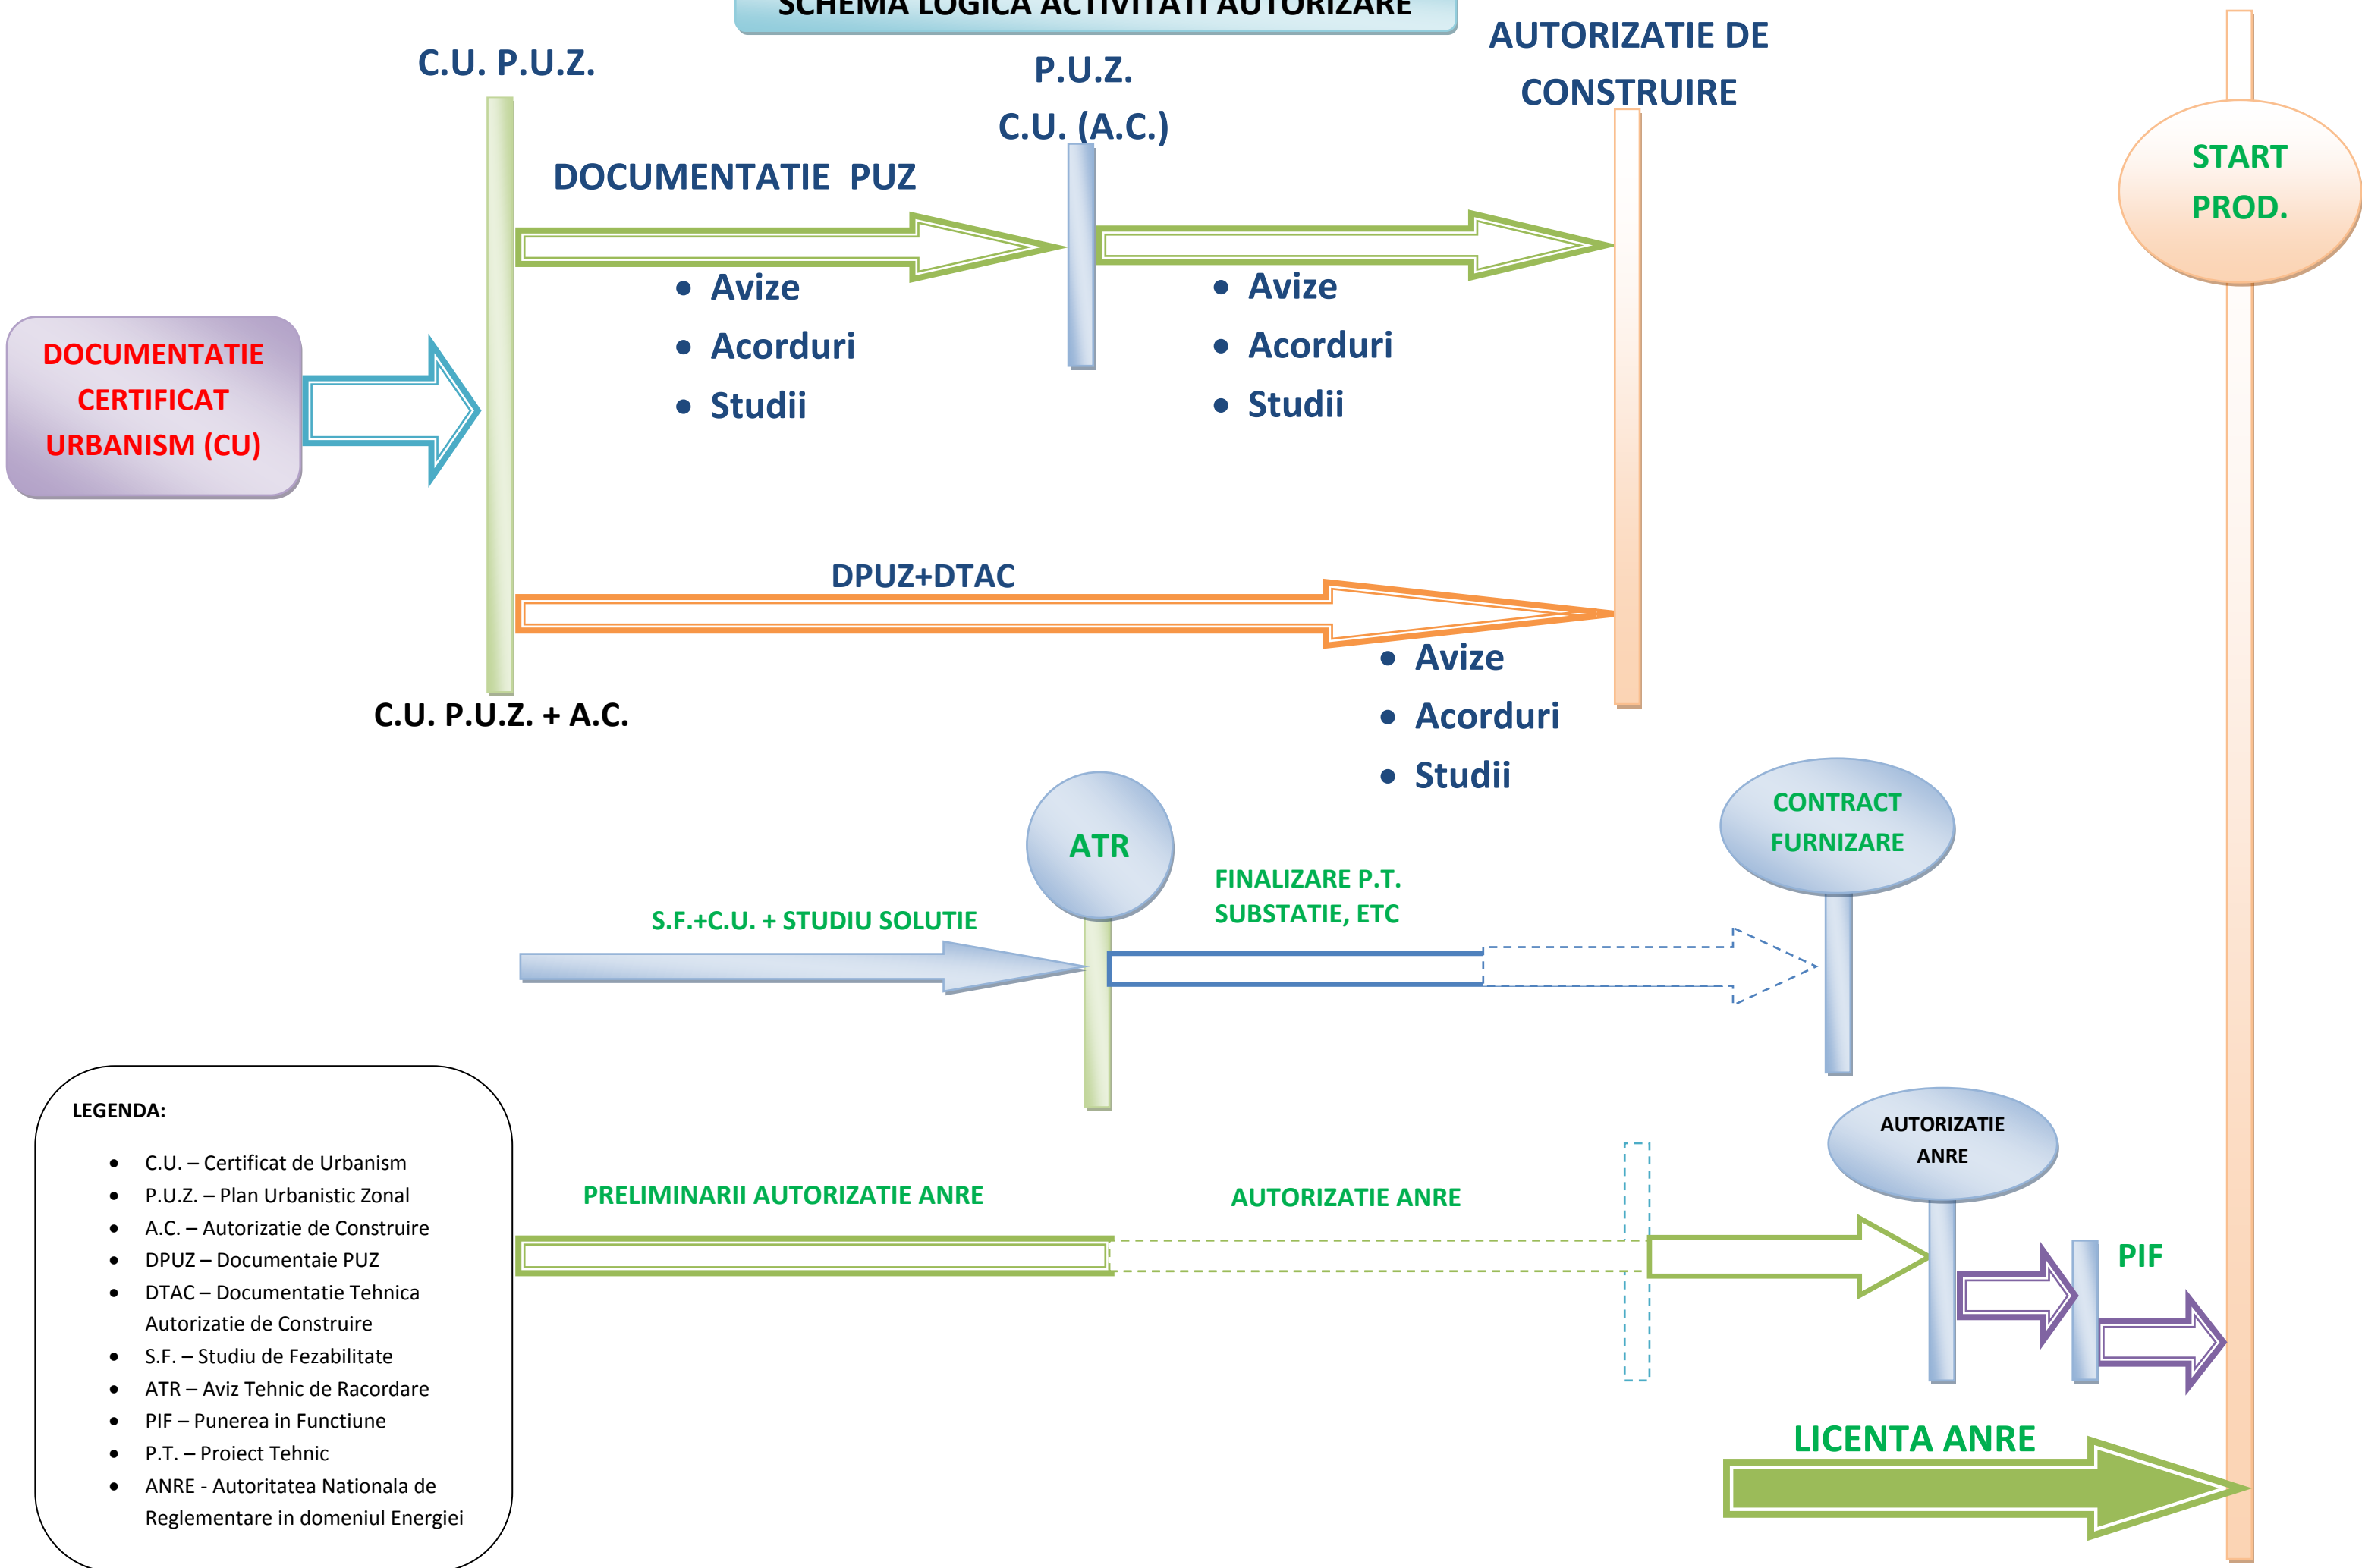

# SCHEMA LOGICA ACTIVITATI AUTORIZARE

- LEGENDA:**
- C.U. – Certificat de Urbanism
  - P.U.Z. – Plan Urbanistic Zonal
  - A.C. – Autorizatie de Construire
  - DPUZ – Documentaia PUZ
  - DTAC – Documentatia Tehnica Autorizatie de Construire
  - S.F. – Studiu de Fezabilitate
  - ATR – Aviz Tehnic de Racordare
  - PIF – Punerea in Functie
  - P.T. – Proiect Tehnic
  - ANRE - Autoritatea Nationala de Reglementare in domeniul Energiei